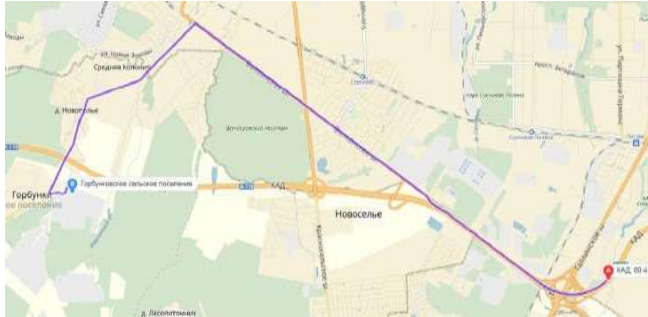

Схема проезда на склад «ООО «ПТК «Аргос-Электрон»

Адрес склада: Ленинградская область, Ломоносовский муниципальный р-н, с. п. Горбунковское,

тер. Производственная зона Горбунки, здание № 7, помещение 1, 10

Выдача груза производится с Пн. по Пт. с 9-00 до 16-00, обед с 13.00 до 13.30

Координаты нашего склада для GPS-навигаторов
59.815663, 29.995122

Как добраться: по КАД в сторону Петергофа съезд на Володарский (съезжаете на Волхонское ш.)

далее двигаетесь по Волхонскому ш., после заправки «Лукойл» на ближайшем перекрестке поворачиваете налево, на ул. Нижняя Колония

двигаетесь по ул. Нижняя Колония до въезда в д. Горбунки,

двигаясь по д. Горбунки проезжаете автобусную остановку после нее пешеходный переход, за ним поворачиваете налево

проезжаете мост через р. Стрелка, после него поворачиваете налево