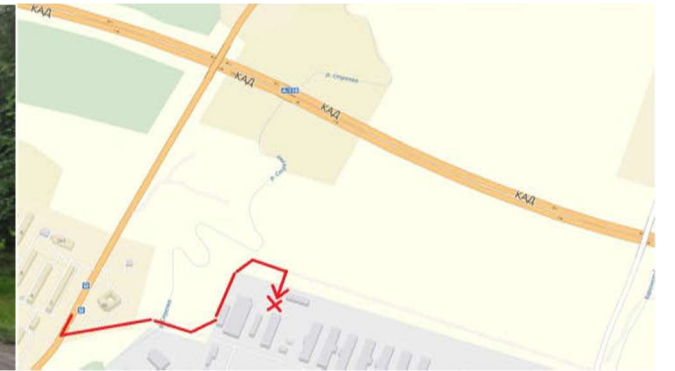

Схема проезда на склад «ООО «ПТК «Аргос-Электрон»

Адрес склада: Ленинградская область, Ломоносовский муниципальный р-н, с. п. Горбунковское,

тер. Производственная зона Горбунки, здание № 7, помещение 1, 10

Выдача груза производится с Пн. по Пт. с 9-00 до 16-00, обед с 13.00 до 13.30

Координаты нашего склада для GPS-навигаторов
59.815663, 29.995122

Как добраться: по КАД в сторону Петергофа съезд на Володарский (съезжаете на Волхонское ш.)

далее двигаетесь по Волхонскому ш., после заправки «Лукойл» на ближайшем перекрестке поворачиваете налево, на ул. Нижняя Колония

двигаетесь по ул. Нижняя Колония до въезда в д. Горбунки,

двигаясь по д. Горбунки проезжаете автобусную остановку после нее пешеходный переход, за ним поворачиваете налево

проезжаете мост через р. Стрелка, после него поворачиваете налево