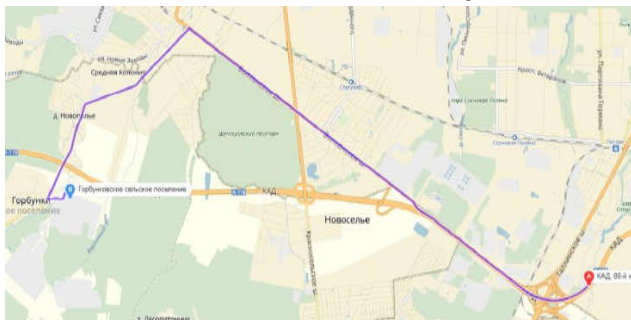

Схема проезда на склад Аргос-Трейд

Адрес склада: Лен.обл., Ломоносовский р-н, Горбунки д.,

Орлинская зона, здание убойного цеха № 1

Выдача груза производится с Пн. по Пт. с 9-00 до 17-00, обед с 13.00 до 14.00 (с 17.00 до 18.00 выдача производится по согласованию при наличии возможности)

Координаты нашего склада для GPS-навигаторов:
59.815663, 29.995122

Как добраться: по КАД в сторону Петергофа съезд на Володарский (съезжаете на Волхонское ш.)

далее двигаетесь по Волхонскому ш., после заправки «Лукойл» на ближайшем перекрестке поворачиваете налево, на ул. Нижняя Колония,

двигаетесь по ул. Нижняя Колония до въезда в д. Горбунки,

двигаясь по д. Горбунки проезжаете автобусную остановку после нее пешеходный переход, за ним поворачиваете налево

проезжаете мост через р. Стрелка, после него поворачиваете налево