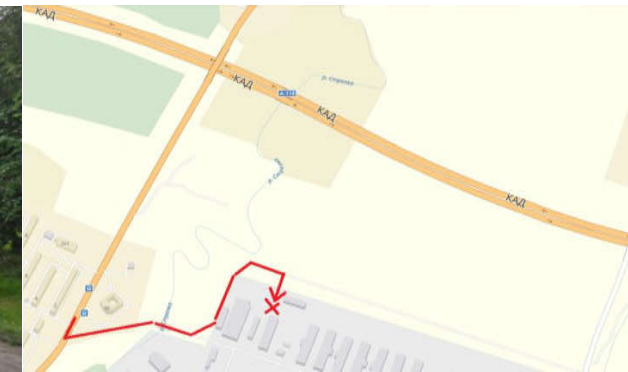

Схема проезда на склад Аргос-Трейд

Адрес склада: Лен.обл., Ломоносовский р-н, Горбунки д.,

Орлинская зона, здание убойного цеха № 1

Выдача груза производится с Пн. по Пт. с 9-00 до 17-00, обед с 13.00 до 14.00 (с 17.00 до 18.00 выдача производится по согласованию при наличии возможности)

Координаты нашего склада для GPS-навигаторов:
59.815663, 29.995122

Как добраться: по КАД в сторону Петергофа съезд на Володарский (съезжаете на Волхонское ш.)

далее двигаетесь по Волхонскому ш., после заправки «Лукойл» на ближайшем перекрестке поворачиваете налево, на ул. Нижняя Колония,

двигаетесь по ул. Нижняя Колония до въезда в д. Горбунки,

двигаясь по д. Горбунки проезжаете автобусную остановку после нее пешеходный переход, за ним поворачиваете налево

проезжаете мост через р. Стрелка, после него поворачиваете налево