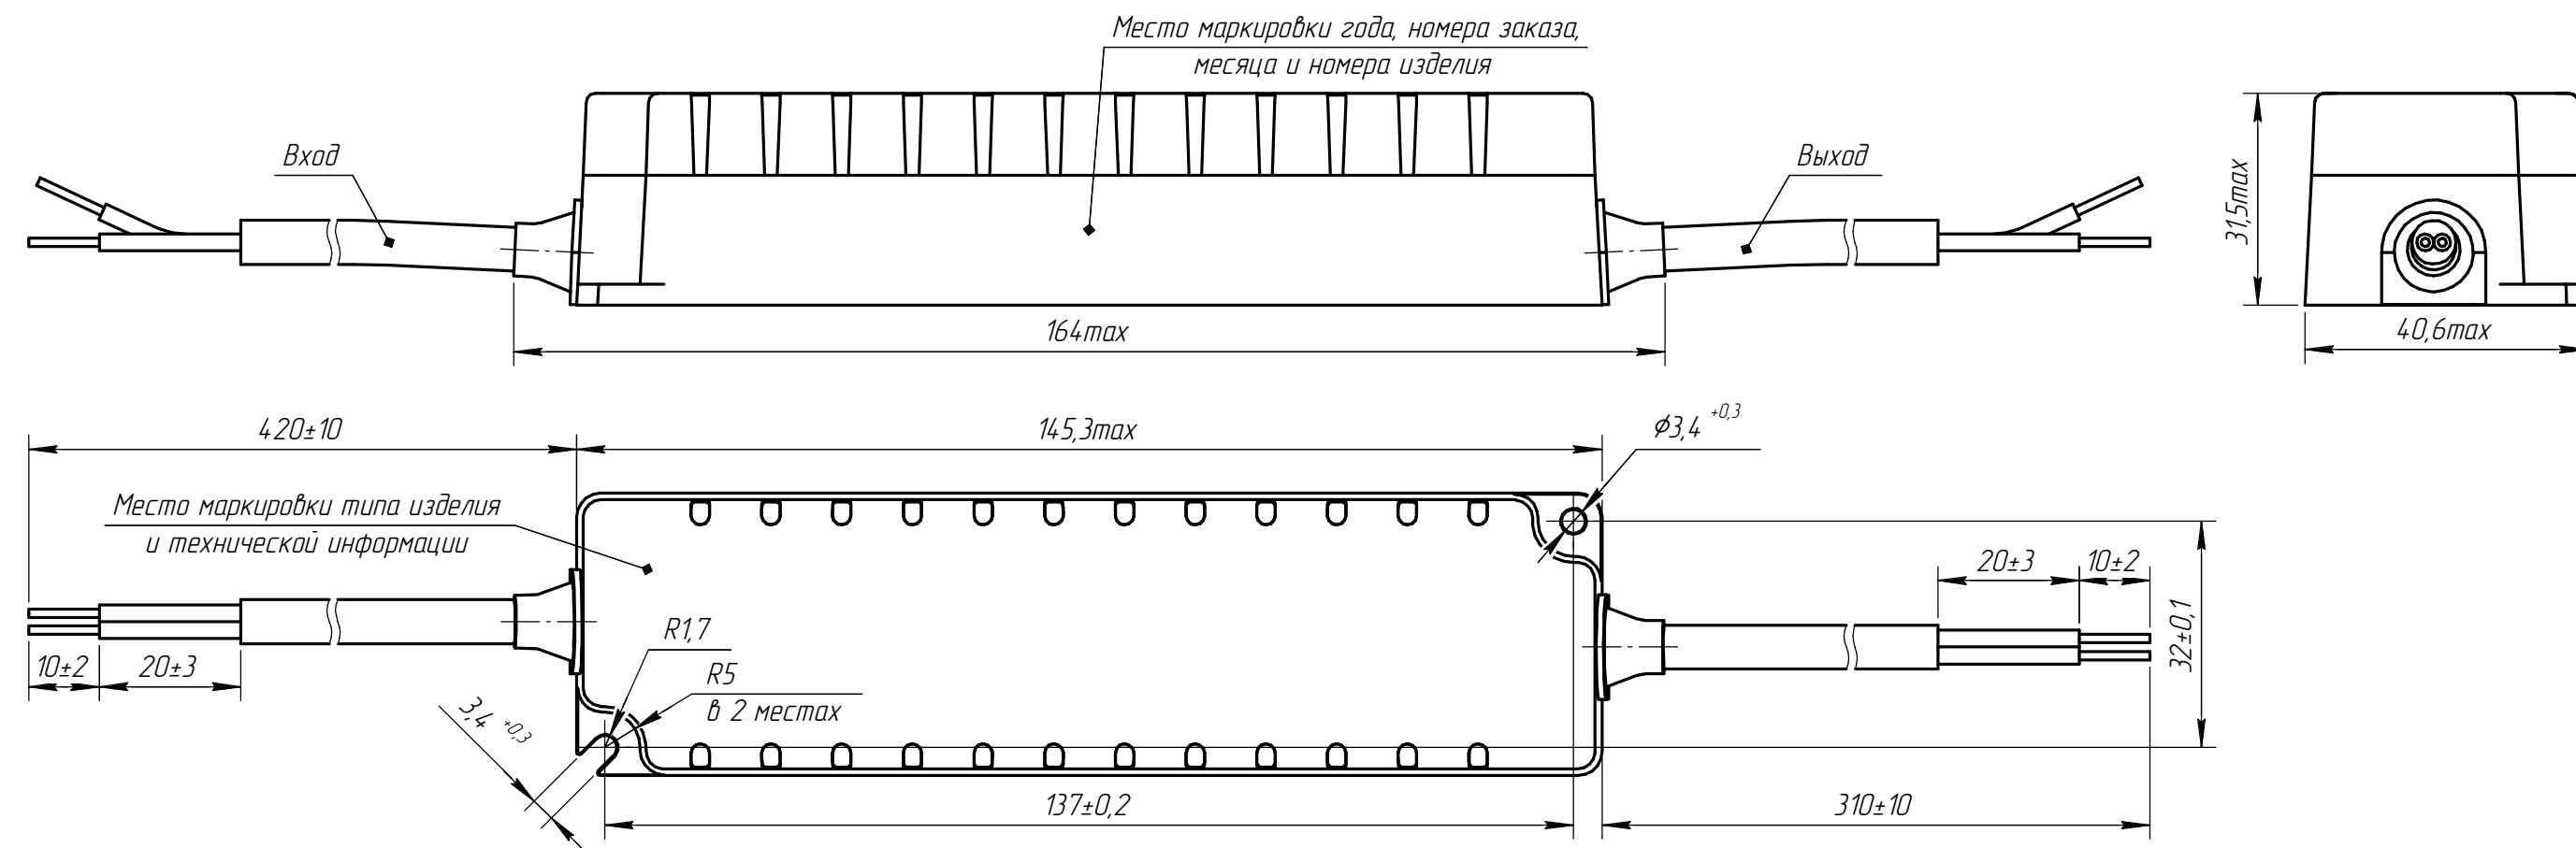

ИПС 3300, 3301, 3305, 3310, 3320, 3325 (корпус E1)

Вход (провод $2 \times 0,75 \text{ мм}^2$): синий – нейтраль, коричневый – фаза.
Выход (провод $2 \times 0,75 \text{ мм}^2$): красный – “+U_{вых}”, черный – “-U_{вых}”.

ИПС 3306 и 3313 (корпус E1)

Вход (провод $3 \times 0,75 \text{ мм}^2$): синий – нейтраль, коричневый – фаза, желто-зеленый – земля.
Выход (провод $2 \times 0,75 \text{ мм}^2$): красный – “+U_{вых}”, черный – “-U_{вых}”.