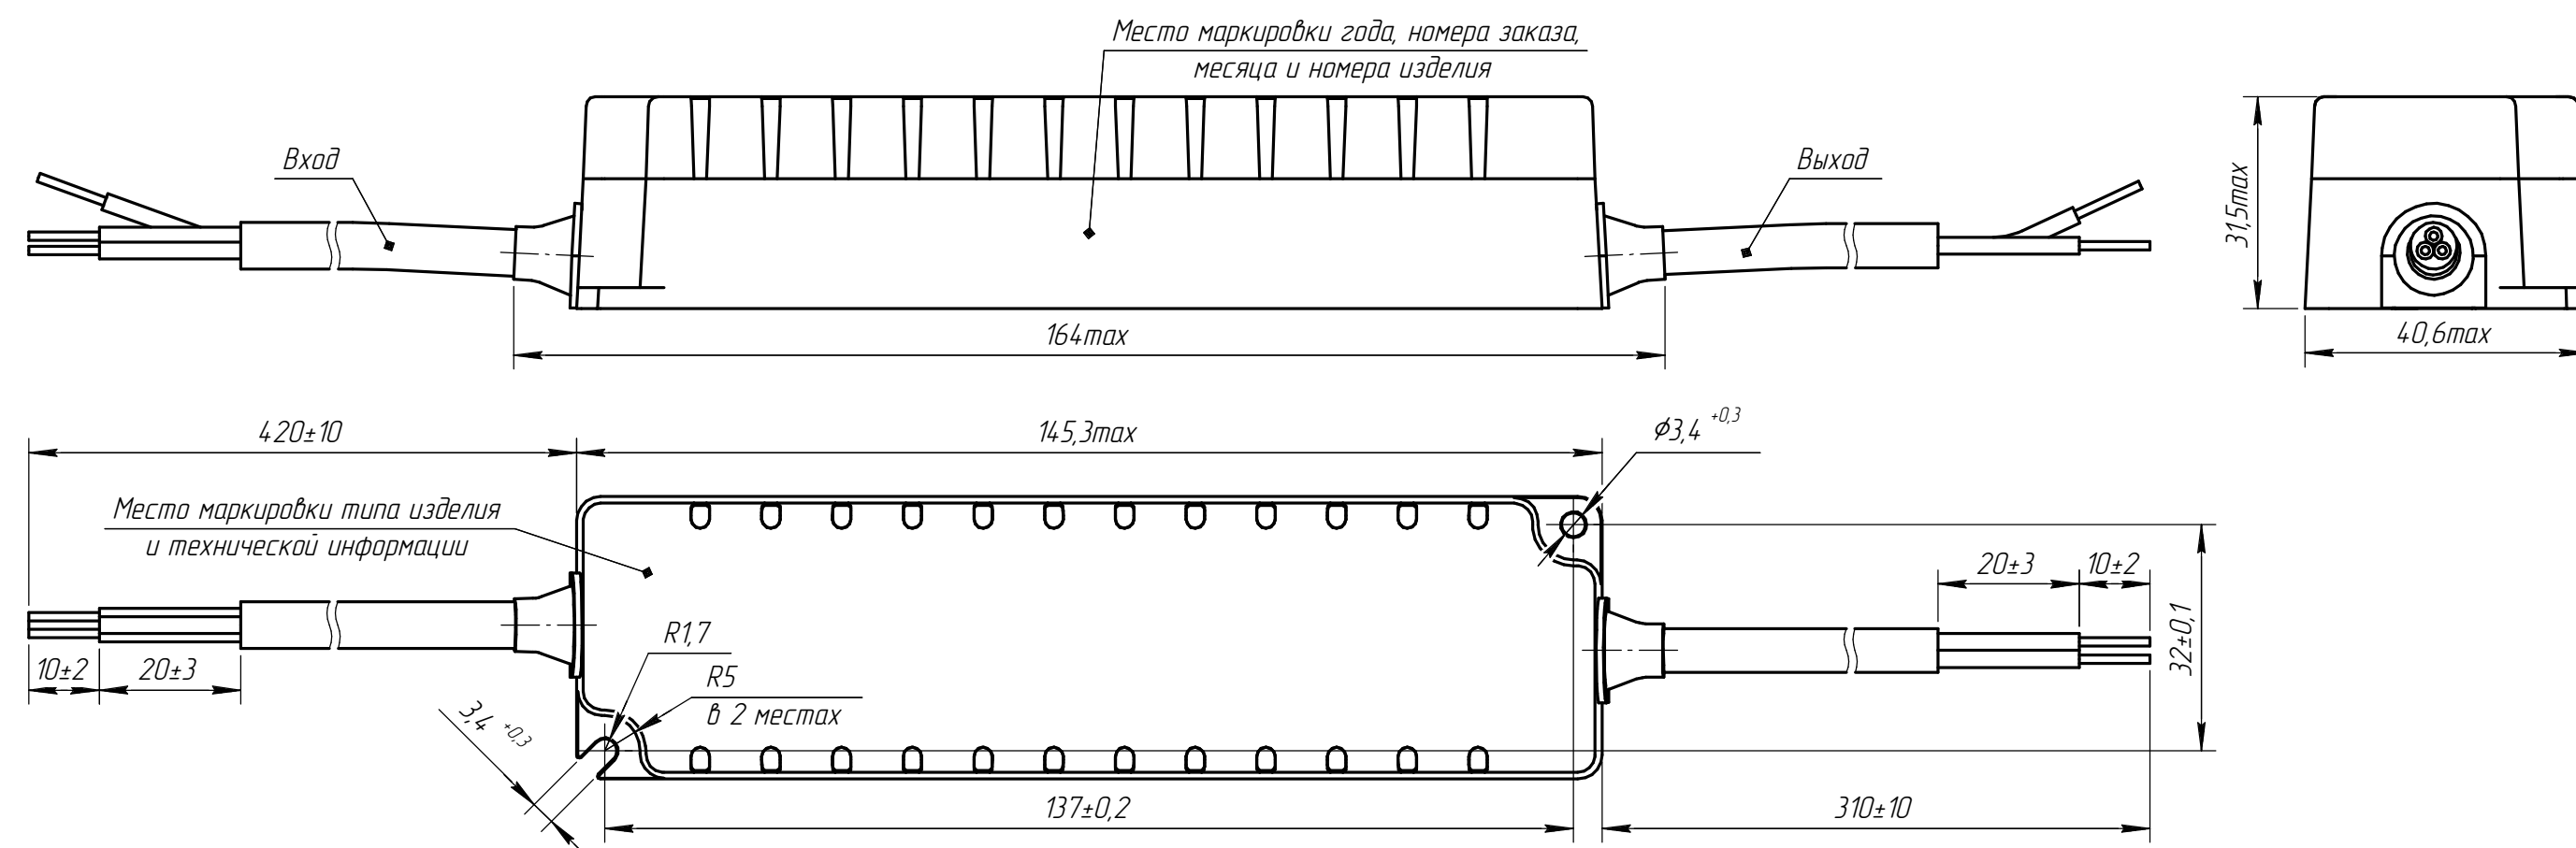

ИПС 3300, 3301, 3305, 3310, 3320, 3325 (корпус E1)

Вход (провод $2 \times 0,75 \text{ мм}^2$): синий – нейтраль, коричневый – фаза.
Выход (провод $2 \times 0,75 \text{ мм}^2$): красный – “+U_{вых}”, черный – “-U_{вых}”.

ИПС 3306 и 3313 (корпус E1)

Вход (провод $3 \times 0,75 \text{ мм}^2$): синий – нейтраль, коричневый – фаза, желто-зеленый – земля.
Выход (провод $2 \times 0,75 \text{ мм}^2$): красный – “+U_{вых}”, черный – “-U_{вых}”.