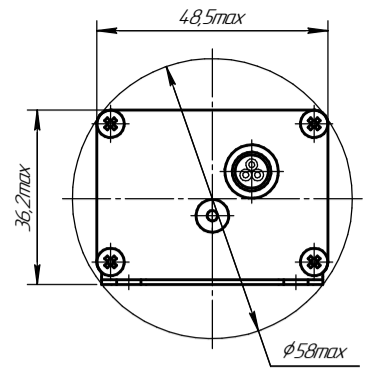

ИПС Т 52XX (корпус PN-3)

Вход (провод 3x0,75 мм<sup>2</sup>): синий – нейтраль, коричневый – фаза, желто-зеленый – земля.  
Выход (провод 2x0,75 мм<sup>2</sup>): красный – "+U<sub>вых</sub>", черный – "-U<sub>вых</sub>".

ИПС ТУ 52XX (корпус PN-3)

Вход (провод 3x0,75 мм<sup>2</sup>): синий – нейтраль, коричневый – фаза, желто-зеленый – земля.  
Выход (провод 2x0,75 мм<sup>2</sup>): красный – "+U<sub>вых</sub>", черный – "-U<sub>вых</sub>".  
Диммирование (провод 3x0,75 мм<sup>2</sup>): коричневый – "+10 В", желто-зеленый – "+DIM", синий – "-DIM".

ИПС Н 52XX (корпус PN-3)

Вход (провод 3x0,75 мм<sup>2</sup>): синий – нейтраль, коричневый – фаза, желто-зеленый – земля.  
Выход (провод 2x1,5 мм<sup>2</sup>): красный – "+U<sub>вых</sub>", черный – "-U<sub>вых</sub>".