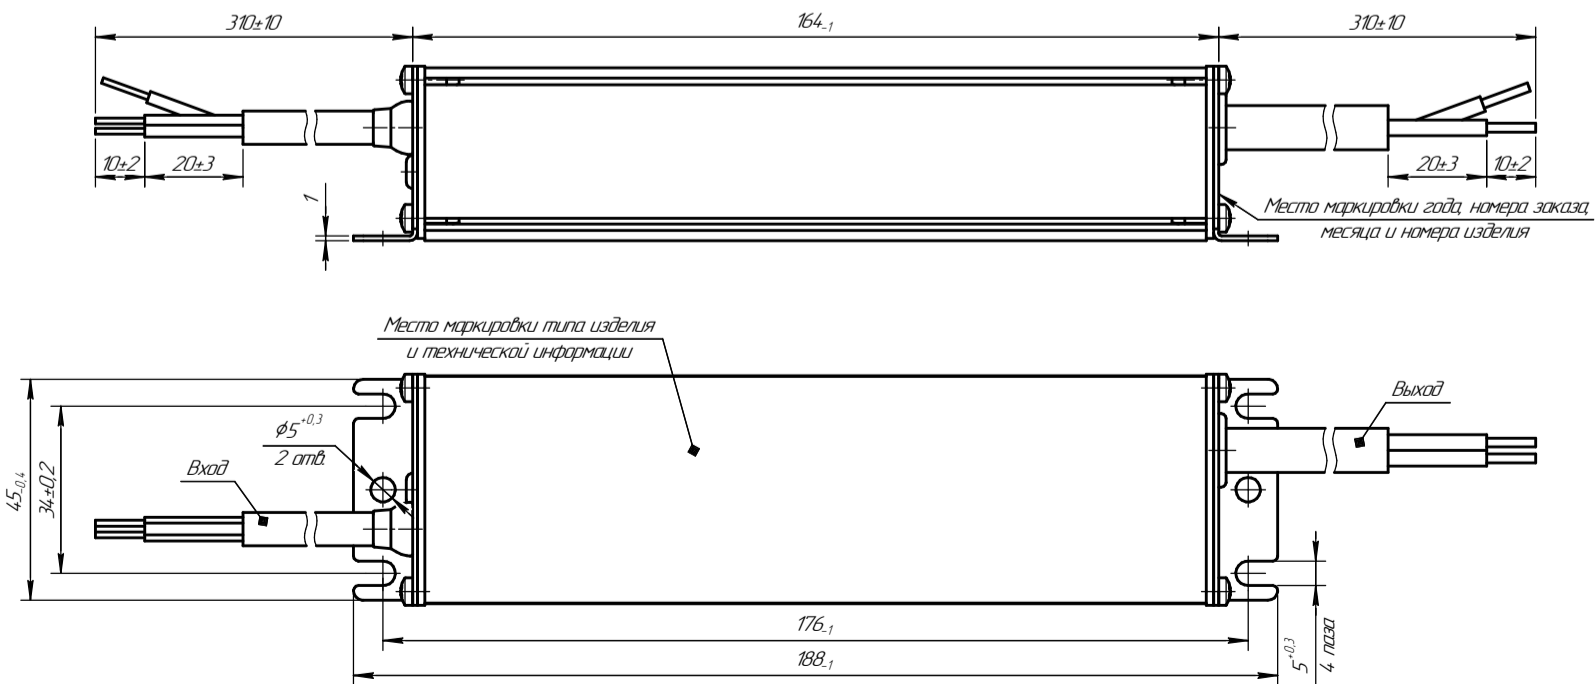

ИПС Т 52XX (корпус PN-3)

Вход (провод 3x0,75 мм<sup>2</sup>): синий – нейтраль, коричневый – фаза, желто-зеленый – земля.  
Выход (провод 2x0,75 мм<sup>2</sup>): красный – "+U<sub>вых</sub>", черный – "-U<sub>вых</sub>".

ИПС ТУ 52XX (корпус PN-3)

Вход (провод 3x0,75 мм<sup>2</sup>): синий – нейтраль, коричневый – фаза, желто-зеленый – земля.  
Выход (провод 2x0,75 мм<sup>2</sup>): красный – "+U<sub>вых</sub>", черный – "-U<sub>вых</sub>".  
Диммирование (провод 3x0,75 мм<sup>2</sup>): коричневый – "+10 В", желто-зеленый – "+DIM", синий – "-DIM".

ИПС Н 52XX (корпус PN-3)

Вход (провод 3x0,75 мм<sup>2</sup>): синий – нейтраль, коричневый – фаза, желто-зеленый – земля.  
Выход (провод 2x1,5 мм<sup>2</sup>): красный – "+U<sub>вых</sub>", черный – "-U<sub>вых</sub>".