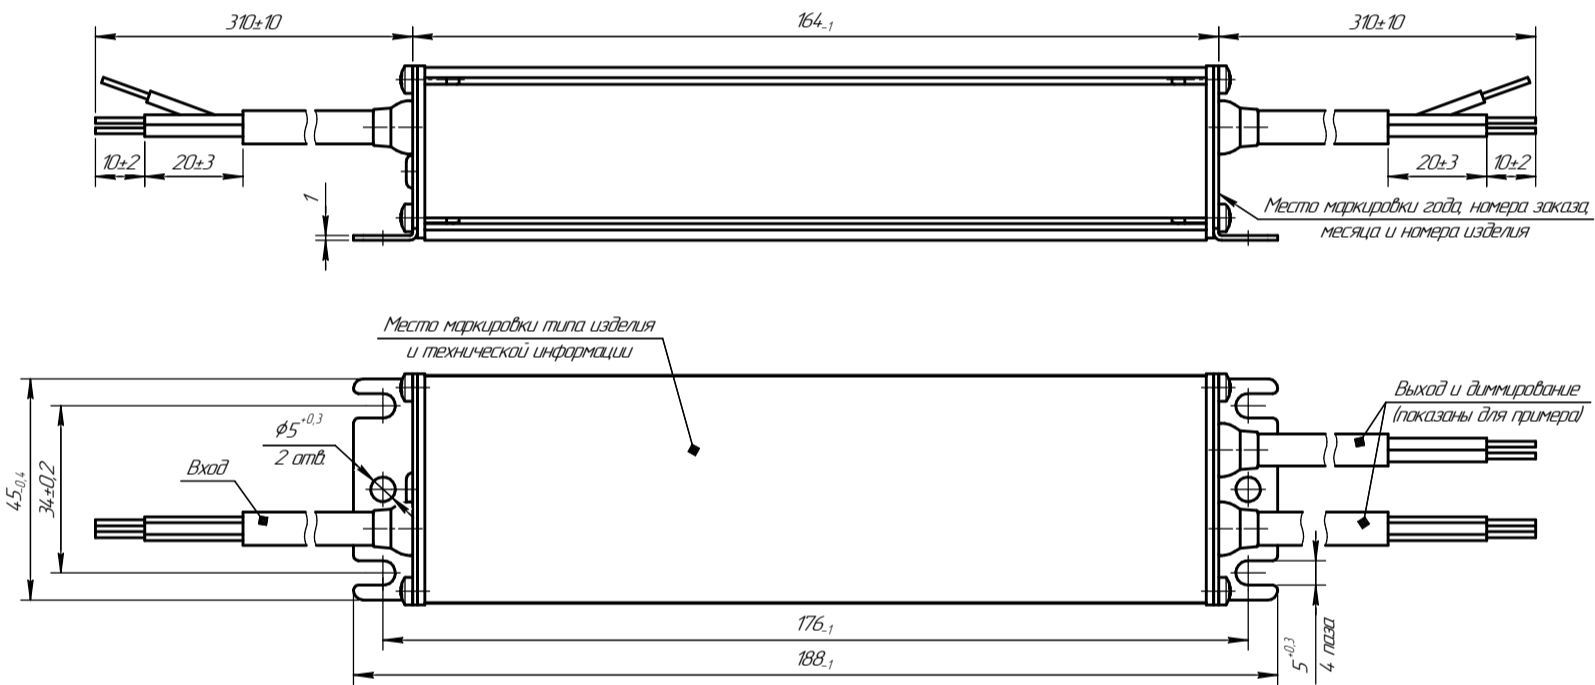

ИПС Т 52XX (корпус PN-3)

Вход (провод 3x0,75 мм<sup>2</sup>): синий – нейтраль, коричневый – фаза, желто-зеленый – земля.  
Выход (провод 2x0,75 мм<sup>2</sup>): красный – "+U<sub>вых</sub>", черный – "-U<sub>вых</sub>".

ИПС ТУ 52XX (корпус PN-3)

Вход (провод 3x0,75 мм<sup>2</sup>): синий – нейтраль, коричневый – фаза, желто-зеленый – земля.  
Выход (провод 2x0,75 мм<sup>2</sup>): красный – "+U<sub>вых</sub>", черный – "-U<sub>вых</sub>".  
Диммирование (провод 3x0,75 мм<sup>2</sup>): коричневый – "+10 В", желто-зеленый – "+DIM", синий – "-DIM".

ИПС Н 52XX (корпус PN-3)

Вход (провод 3x0,75 мм<sup>2</sup>): синий – нейтраль, коричневый – фаза, желто-зеленый – земля.  
Выход (провод 2x1,5 мм<sup>2</sup>): красный – "+U<sub>вых</sub>", черный – "-U<sub>вых</sub>".