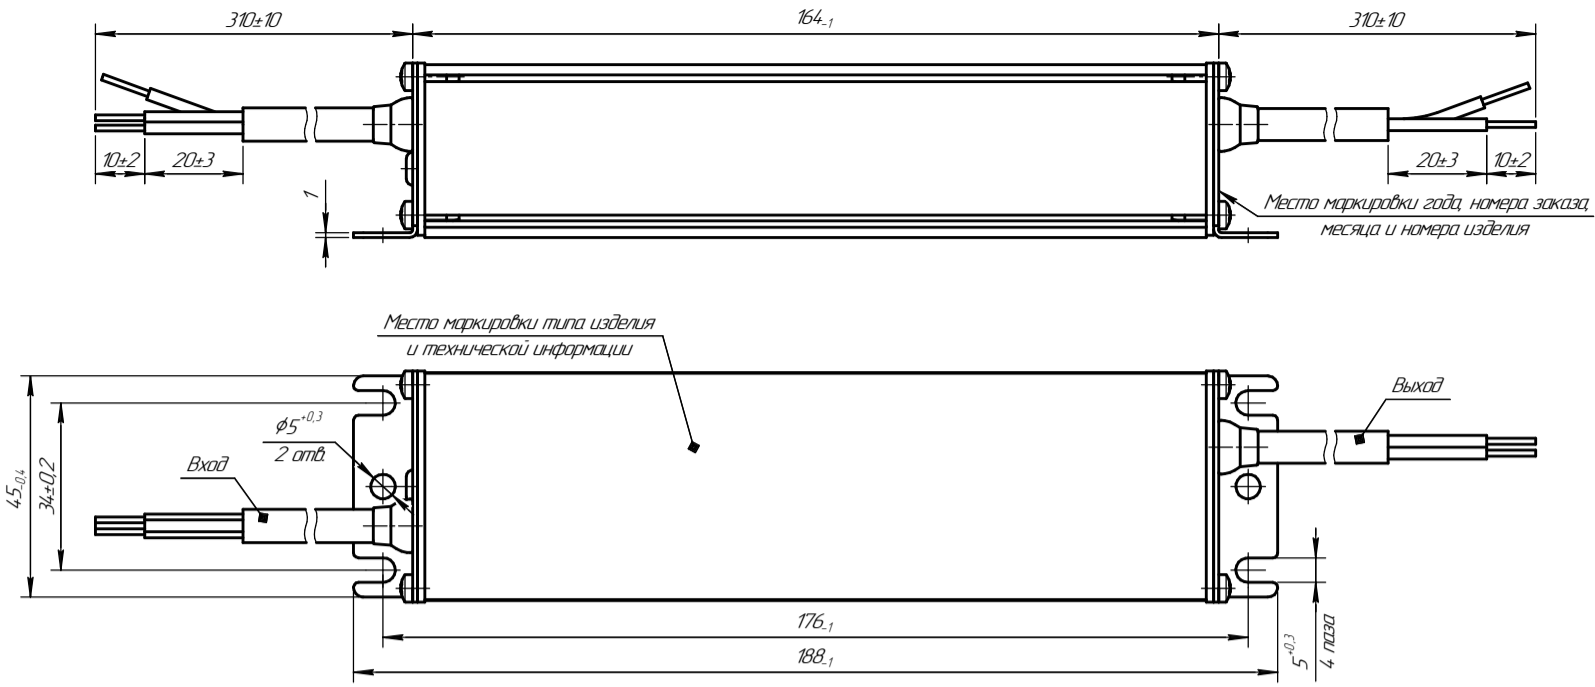

ИПС Т 52XX (корпус PN-3)

Вход (провод 3x0,75 мм<sup>2</sup>): синий – нейтраль, коричневый – фаза, желто-зеленый – земля.  
Выход (провод 2x0,75 мм<sup>2</sup>): красный – "+U<sub>вых</sub>", черный – "-U<sub>вых</sub>".

ИПС ТУ 52XX (корпус PN-3)

Вход (провод 3x0,75 мм<sup>2</sup>): синий – нейтраль, коричневый – фаза, желто-зеленый – земля.  
Выход (провод 2x0,75 мм<sup>2</sup>): красный – "+U<sub>вых</sub>", черный – "-U<sub>вых</sub>".  
Диммирование (провод 3x0,75 мм<sup>2</sup>): коричневый – "+10 В", желто-зеленый – "+DIM", синий – "-DIM".

ИПС Н 52XX (корпус PN-3)

Вход (провод 3x0,75 мм<sup>2</sup>): синий – нейтраль, коричневый – фаза, желто-зеленый – земля.  
Выход (провод 2x1,5 мм<sup>2</sup>): красный – "+U<sub>вых</sub>", черный – "-U<sub>вых</sub>".