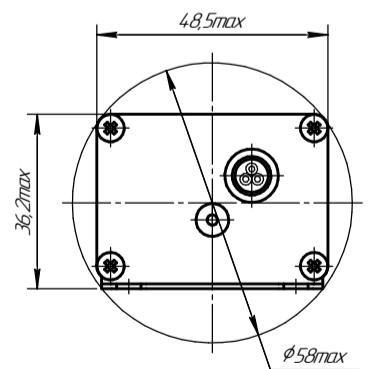

ИПС Т 52XX (корпус PN-3)

Вход (провод 3x0,75 мм<sup>2</sup>): синий – нейтраль, коричневый – фаза, желто-зеленый – земля.  
Выход (провод 2x0,75 мм<sup>2</sup>): красный – "+U<sub>вых</sub>", черный – "-U<sub>вых</sub>".

ИПС ТУ 52XX (корпус PN-3)

Вход (провод 3x0,75 мм<sup>2</sup>): синий – нейтраль, коричневый – фаза, желто-зеленый – земля.  
Выход (провод 2x0,75 мм<sup>2</sup>): красный – "+U<sub>вых</sub>", черный – "-U<sub>вых</sub>".  
Диммирование (провод 3x0,75 мм<sup>2</sup>): коричневый – "+10 В", желто-зеленый – "+DIM", синий – "-DIM".

ИПС Н 52XX (корпус PN-3)

Вход (провод 3x0,75 мм<sup>2</sup>): синий – нейтраль, коричневый – фаза, желто-зеленый – земля.  
Выход (провод 2x1,5 мм<sup>2</sup>): красный – "+U<sub>вых</sub>", черный – "-U<sub>вых</sub>".