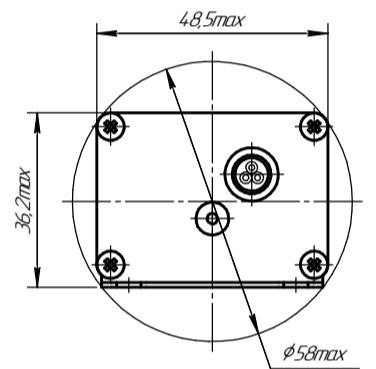

ИПС Т 52XX (корпус PN-3)

Вход (провод 3x0,75 мм<sup>2</sup>): синий – нейтраль, коричневый – фаза, желто-зеленый – земля.  
Выход (провод 2x0,75 мм<sup>2</sup>): красный – "+U<sub>вых</sub>", черный – "-U<sub>вых</sub>".

ИПС ТУ 52XX (корпус PN-3)

Вход (провод 3x0,75 мм<sup>2</sup>): синий – нейтраль, коричневый – фаза, желто-зеленый – земля.  
Выход (провод 2x0,75 мм<sup>2</sup>): красный – "+U<sub>вых</sub>", черный – "-U<sub>вых</sub>".  
Диммирование (провод 3x0,75 мм<sup>2</sup>): коричневый – "+10 В", желто-зеленый – "+DIM", синий – "-DIM".

ИПС Н 52XX (корпус PN-3)

Вход (провод 3x0,75 мм<sup>2</sup>): синий – нейтраль, коричневый – фаза, желто-зеленый – земля.  
Выход (провод 2x1,5 мм<sup>2</sup>): красный – "+U<sub>вых</sub>", черный – "-U<sub>вых</sub>".