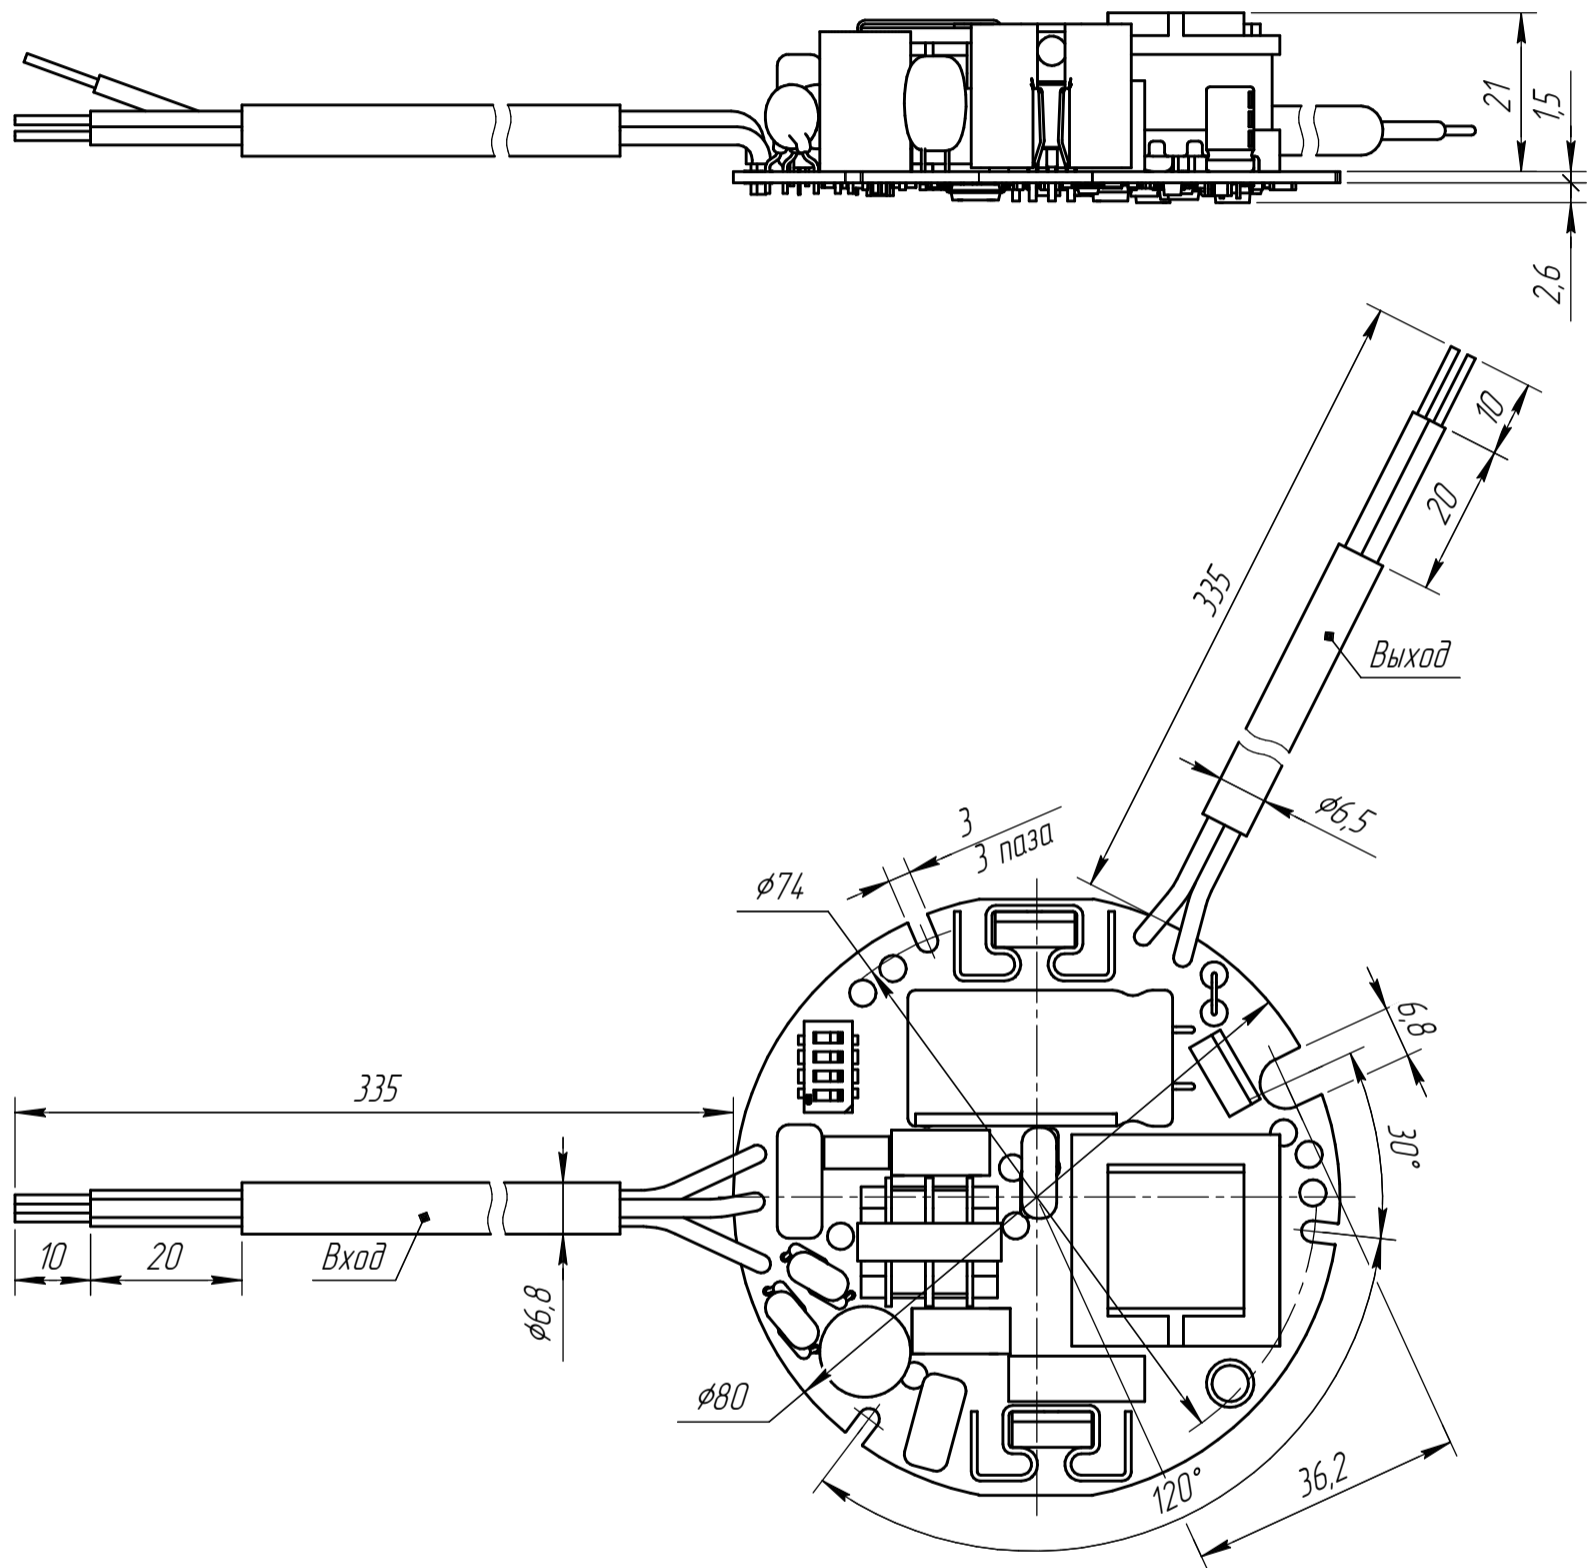

ИПС 40 Вт ТД 0701 (бескорпусной F)

Вход (провод $3 \times 0,75 \text{ мм}^2$): синий – нейтраль, коричневый – фаза, желто-зеленый – земля.
Выход (провод $2 \times 0,75 \text{ мм}^2$): красный – $+U_{\text{вых}}$, черный – $-U_{\text{вых}}$.